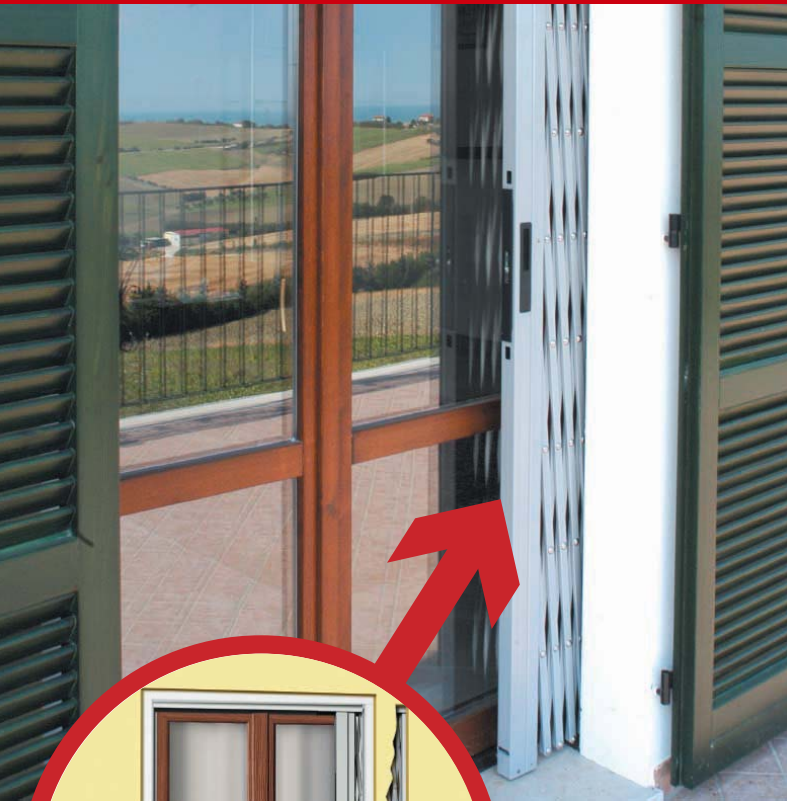

Briareo

è il cancelletto
appositamente
studiato dalla DI.BI.
per proteggere
la tua casa insieme
al tuo potere d'acquisto.

BRIAREO ti offre la protezione che cerchi al prezzo che desideri.

- Comodo da aprire e da chiudere grazie alla sua struttura a *fisarmonica*.
- Particolarmente resistente perché realizzato con barre in acciaio pieno C40 di sezione 20x8, con snodi in acciaio inox.
- Funziona meccanicamente ed è applicabile ad ogni tipo di finestra e portafinestra.
- Unico nel suo genere, è privo di guida orizzontale inferiore: permette quindi di mantenere intatta "l'estetica" della finestra, senza limitare il passaggio di aria e luce.
- Molto pratico nell'applicazione alle portefinestre perché non crea alcun dislivello sulla soglia rendendo così agevole il passaggio.
- I montanti laterali, realizzati in acciaio 20/10, sono fissati a muro con appositi tasselli in acciaio e resine ad espansione chimica.
- Il trattamento di cataforesi e la verniciatura con polveri epossidiche ne garantiscono la resistenza a tutti gli agenti atmosferici in condizioni normali.
- Il colore *silver* è stato studiato per renderlo quasi invisibile.
- Può essere fornito nelle versioni ad un'anta, a due ante, a scomparsa totale o a pacchetto.
- E' provvisto di una serratura a gancio con cilindro europeo di sicurezza che, grazie alla masterizzazione del cilindro interno, consente di aprire e chiudere tutti i cancelletti installati in casa.

proteggi ciò che ami

BRIAREO

BBIABEO

L'esclusivo colore *silver* lo rende quasi invisibile

Privo di guida orizzontale inferiore

Struttura a fisarmonica
con funzionamento meccanico
a scomparsa o a pacchetto