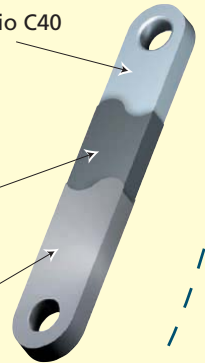

Briareo

è il cancelletto
appositamente
studiato dalla DI.BI.
per proteggere
la tua casa insieme
al tuo potere d'acquisto.

BRIAREO ti offre la protezione che cerchi al prezzo che desideri.

- Comodo da aprire e da chiudere grazie alla sua struttura a *fisarmonica*.
- Particolarmente resistente perché realizzato con barre in acciaio pieno C40 di sezione 20x8, con snodi in acciaio inox.
- Funziona meccanicamente ed è applicabile ad ogni tipo di finestra e portafinestra.
- Unico nel suo genere, è privo di guida orizzontale inferiore: permette quindi di mantenere intatta "l'estetica" della finestra, senza limitare il passaggio di aria e luce.
- Molto pratico nell'applicazione alle portefinestre perché non crea alcun dislivello sulla soglia rendendo così agevole il passaggio.
- I montanti laterali, realizzati in acciaio 20/10, sono fissati a muro con appositi tasselli in acciaio e resine ad espansione chimica.
- Il trattamento di cataforesi e la verniciatura con polveri epossidiche ne garantiscono la resistenza a tutti gli agenti atmosferici in condizioni normali.
- Il colore *silver* è stato studiato per renderlo quasi invisibile.
- Può essere fornito nelle versioni ad un'anta, a due ante, a scomparsa totale o a pacchetto.
- E' provvisto di una serratura a gancio con cilindro europeo di sicurezza che, grazie alla masterizzazione del cilindro interno, consente di aprire e chiudere tutti i cancelletti installati in casa.

Serratura
a cilindro
Europeo

Cilindro di sicurezza
con chiavi riconfigurabili

Facile
da montare

Acciaio C40

Trattamento
di cataforesi

Verniciatura con
polveri epossidiche
resistenti agli
agenti atmosferici