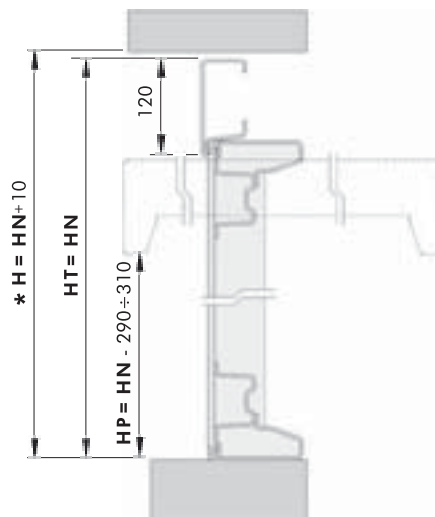

**WELCOME PICCOLE E MEDIE AMPIEZZE**  
SMALL AND MEDIUM WIDTH WELCOME

POSA IN LUCE

REVEAL FIXED

**VERSIONE MANUALE**  
MANUAL VERSION

POSA OLTRE LUCE

FACE FIXED

LP : LARGHEZZA PASSAGGIO  
LT : LARGHEZZA TELAIO  
LN : LARGHEZZA NOMINALE  
L : LARGHEZZA PASSAGGIO MURATURA

HP : ALTEZZA PASSAGGIO  
HT : ALTEZZA TELAIO  
HN : ALTEZZA NOMINALE  
H : ALTEZZA PASSAGGIO MURATURA

LP : PASSAGE WIDTH  
LT : FRAME WIDTH  
LN : NOMINAL WIDTH  
L : WALL PASSAGE WIDTH

HP : PASSAGE HEIGHT  
HT : FRAME HEIGHT  
HN : NOMINAL HEIGHT  
H : WALL PASSAGE HEIGHT

**WELCOME GRANDI AMPIEZZE  
LARGHEZZA 455-600 E WELCOME WOOD**

LARGE WIDTH WELCOME, 455-600  
WIDTH AND WELCOME WOOD

POSA IN LUCE

REVEAL FIXED

POSA OLTRE LUCE

FACE FIXED

**VERSIONE MANUALE  
MANUAL VERSION**