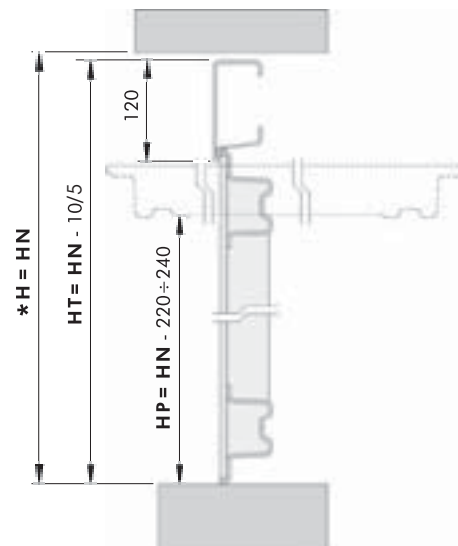

**WELCOME PICCOLE E MEDIE AMPIEZZE**  
SMALL AND MEDIUM WIDTH WELCOME

POSA IN LUCE

REVEAL FIXED

**VERSIONE MANUALE**  
MANUAL VERSION

POSA OLTRE LUCE

FACE FIXED

LP : LARGHEZZA PASSAGGIO  
LT : LARGHEZZA TELAIO  
LN : LARGHEZZA NOMINALE  
L : LARGHEZZA PASSAGGIO MURATURA

HP : ALTEZZA PASSAGGIO  
HT : ALTEZZA TELAIO  
HN : ALTEZZA NOMINALE  
H : ALTEZZA PASSAGGIO MURATURA

LP : PASSAGE WIDTH  
LT : FRAME WIDTH  
LN : NOMINAL WIDTH  
L : WALL PASSAGE WIDTH

HP : PASSAGE HEIGHT  
HT : FRAME HEIGHT  
HN : NOMINAL HEIGHT  
H : WALL PASSAGE HEIGHT

**WELCOME GRANDI AMPIEZZE  
LARGHEZZA 455-600 E WELCOME WOOD**

LARGE WIDTH WELCOME, 455-600  
WIDTH AND WELCOME WOOD

POSA IN LUCE

REVEAL FIXED

POSA OLTRE LUCE

FACE FIXED

**VERSIONE MANUALE  
MANUAL VERSION**