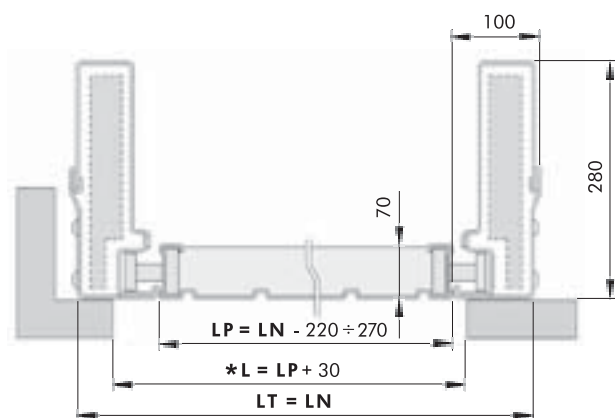

**WELCOME PICCOLE E MEDIE AMPIEZZE**  
SMALL AND MEDIUM WIDTH WELCOME

POSA IN LUCE

REVEAL FIXED

**VERSIONE MANUALE**  
MANUAL VERSION

POSA OLTRE LUCE

FACE FIXED

LP : LARGHEZZA PASSAGGIO  
LT : LARGHEZZA TELAIO  
LN : LARGHEZZA NOMINALE  
L : LARGHEZZA PASSAGGIO MURATURA

HP : ALTEZZA PASSAGGIO  
HT : ALTEZZA TELAIO  
HN : ALTEZZA NOMINALE  
H : ALTEZZA PASSAGGIO MURATURA

LP : PASSAGE WIDTH  
LT : FRAME WIDTH  
LN : NOMINAL WIDTH  
L : WALL PASSAGE WIDTH

HP : PASSAGE HEIGHT  
HT : FRAME HEIGHT  
HN : NOMINAL HEIGHT  
H : WALL PASSAGE HEIGHT

**WELCOME GRANDI AMPIEZZE  
LARGHEZZA 455-600 E WELCOME WOOD**

LARGE WIDTH WELCOME, 455-600  
WIDTH AND WELCOME WOOD

POSA IN LUCE

REVEAL FIXED

POSA OLTRE LUCE

FACE FIXED

**VERSIONE MANUALE  
MANUAL VERSION**