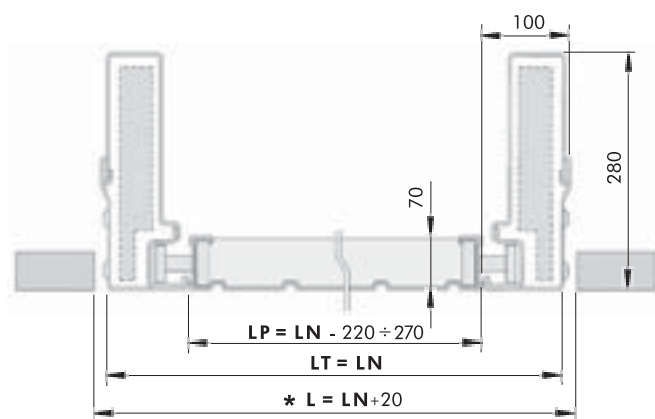

**WELCOME PICCOLE E MEDIE AMPIEZZE**  
SMALL AND MEDIUM WIDTH WELCOME

POSA IN LUCE

REVEAL FIXED

**VERSIONE MANUALE**  
MANUAL VERSION

POSA OLTRE LUCE

FACE FIXED

LP : LARGHEZZA PASSAGGIO  
LT : LARGHEZZA TELAIO  
LN : LARGHEZZA NOMINALE  
L : LARGHEZZA PASSAGGIO MURATURA

HP : ALTEZZA PASSAGGIO  
HT : ALTEZZA TELAIO  
HN : ALTEZZA NOMINALE  
H : ALTEZZA PASSAGGIO MURATURA

LP : PASSAGE WIDTH  
LT : FRAME WIDTH  
LN : NOMINAL WIDTH  
L : WALL PASSAGE WIDTH

HP : PASSAGE HEIGHT  
HT : FRAME HEIGHT  
HN : NOMINAL HEIGHT  
H : WALL PASSAGE HEIGHT

**WELCOME GRANDI AMPIEZZE  
LARGHEZZA 455-600 E WELCOME WOOD**

LARGE WIDTH WELCOME, 455-600  
WIDTH AND WELCOME WOOD

POSA IN LUCE

REVEAL FIXED

POSA OLTRE LUCE

FACE FIXED

**VERSIONE MANUALE  
MANUAL VERSION**