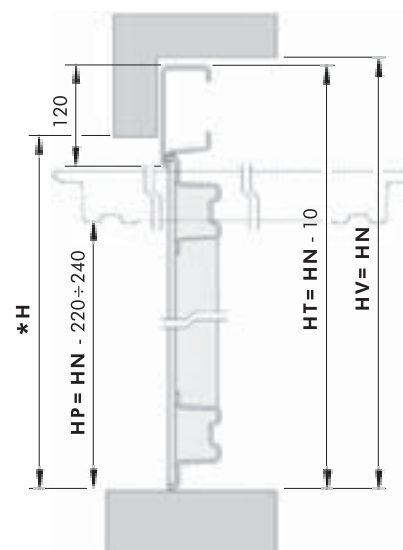

**WELCOME PICCOLE E MEDIE AMPIEZZE**  
SMALL AND MEDIUM WIDTH WELCOME

POSA IN LUCE

REVEAL FIXED

**VERSIONE MANUALE**  
MANUAL VERSION

POSA OLTRE LUCE

FACE FIXED

LP : LARGHEZZA PASSAGGIO  
LT : LARGHEZZA TELAIO  
LN : LARGHEZZA NOMINALE  
L : LARGHEZZA PASSAGGIO MURATURA

HP : ALTEZZA PASSAGGIO  
HT : ALTEZZA TELAIO  
HN : ALTEZZA NOMINALE  
H : ALTEZZA PASSAGGIO MURATURA

LP : PASSAGE WIDTH  
LT : FRAME WIDTH  
LN : NOMINAL WIDTH  
L : WALL PASSAGE WIDTH

HP : PASSAGE HEIGHT  
HT : FRAME HEIGHT  
HN : NOMINAL HEIGHT  
H : WALL PASSAGE HEIGHT

**WELCOME GRANDI AMPIEZZE  
LARGHEZZA 455-600 E WELCOME WOOD**

LARGE WIDTH WELCOME, 455-600  
WIDTH AND WELCOME WOOD

POSA IN LUCE

REVEAL FIXED

POSA OLTRE LUCE

FACE FIXED

**VERSIONE MANUALE  
MANUAL VERSION**