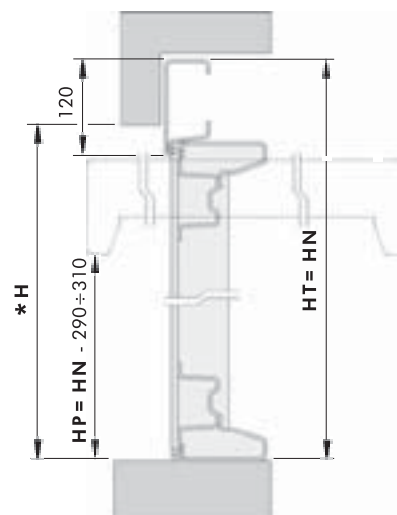

**WELCOME PICCOLE E MEDIE AMPIEZZE**  
SMALL AND MEDIUM WIDTH WELCOME

POSA IN LUCE

REVEAL FIXED

**VERSIONE MANUALE**  
MANUAL VERSION

POSA OLTRE LUCE

FACE FIXED

LP : LARGHEZZA PASSAGGIO  
LT : LARGHEZZA TELAIO  
LN : LARGHEZZA NOMINALE  
L : LARGHEZZA PASSAGGIO MURATURA

HP : ALTEZZA PASSAGGIO  
HT : ALTEZZA TELAIO  
HN : ALTEZZA NOMINALE  
H : ALTEZZA PASSAGGIO MURATURA

LP : PASSAGE WIDTH  
LT : FRAME WIDTH  
LN : NOMINAL WIDTH  
L : WALL PASSAGE WIDTH

HP : PASSAGE HEIGHT  
HT : FRAME HEIGHT  
HN : NOMINAL HEIGHT  
H : WALL PASSAGE HEIGHT

**WELCOME GRANDI AMPIEZZE  
LARGHEZZA 455-600 E WELCOME WOOD**

LARGE WIDTH WELCOME, 455-600  
WIDTH AND WELCOME WOOD

POSA IN LUCE

REVEAL FIXED

POSA OLTRE LUCE

FACE FIXED

**VERSIONE MANUALE  
MANUAL VERSION**