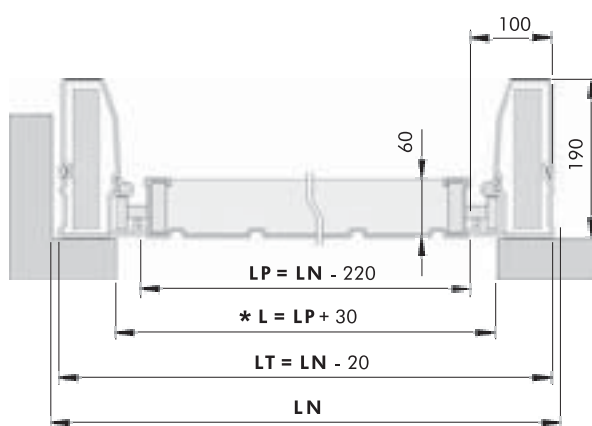

**WELCOME PICCOLE E MEDIE AMPIEZZE**  
SMALL AND MEDIUM WIDTH WELCOME

POSA IN LUCE

REVEAL FIXED

**VERSIONE MANUALE**  
MANUAL VERSION

POSA OLTRE LUCE

FACE FIXED

LP : LARGHEZZA PASSAGGIO  
LT : LARGHEZZA TELAIO  
LN : LARGHEZZA NOMINALE  
L : LARGHEZZA PASSAGGIO MURATURA

HP : ALTEZZA PASSAGGIO  
HT : ALTEZZA TELAIO  
HN : ALTEZZA NOMINALE  
H : ALTEZZA PASSAGGIO MURATURA

LP : PASSAGE WIDTH  
LT : FRAME WIDTH  
LN : NOMINAL WIDTH  
L : WALL PASSAGE WIDTH

HP : PASSAGE HEIGHT  
HT : FRAME HEIGHT  
HN : NOMINAL HEIGHT  
H : WALL PASSAGE HEIGHT

**WELCOME GRANDI AMPIEZZE  
LARGHEZZA 455-600 E WELCOME WOOD**

LARGE WIDTH WELCOME, 455-600  
WIDTH AND WELCOME WOOD

POSA IN LUCE

REVEAL FIXED

POSA OLTRE LUCE

FACE FIXED

**VERSIONE MANUALE  
MANUAL VERSION**