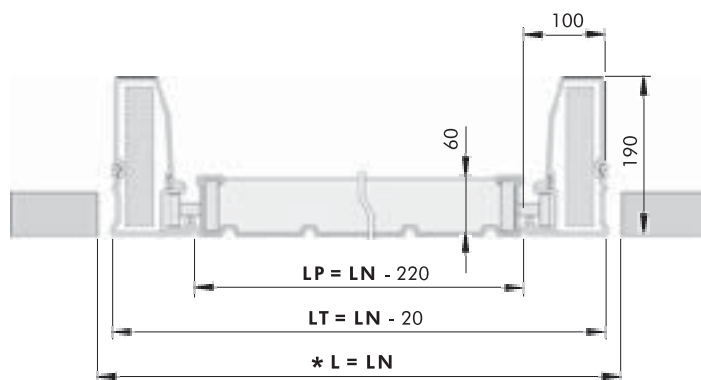

**WELCOME PICCOLE E MEDIE AMPIEZZE**  
SMALL AND MEDIUM WIDTH WELCOME

POSA IN LUCE

REVEAL FIXED

**VERSIONE MANUALE**  
MANUAL VERSION

POSA OLTRE LUCE

FACE FIXED

LP : LARGHEZZA PASSAGGIO  
LT : LARGHEZZA TELAIO  
LN : LARGHEZZA NOMINALE  
L : LARGHEZZA PASSAGGIO MURATURA

HP : ALTEZZA PASSAGGIO  
HT : ALTEZZA TELAIO  
HN : ALTEZZA NOMINALE  
H : ALTEZZA PASSAGGIO MURATURA

LP : PASSAGE WIDTH  
LT : FRAME WIDTH  
LN : NOMINAL WIDTH  
L : WALL PASSAGE WIDTH

HP : PASSAGE HEIGHT  
HT : FRAME HEIGHT  
HN : NOMINAL HEIGHT  
H : WALL PASSAGE HEIGHT

**WELCOME GRANDI AMPIEZZE  
LARGHEZZA 455-600 E WELCOME WOOD**

LARGE WIDTH WELCOME, 455-600  
WIDTH AND WELCOME WOOD

POSA IN LUCE

REVEAL FIXED

POSA OLTRE LUCE

FACE FIXED

**VERSIONE MANUALE  
MANUAL VERSION**